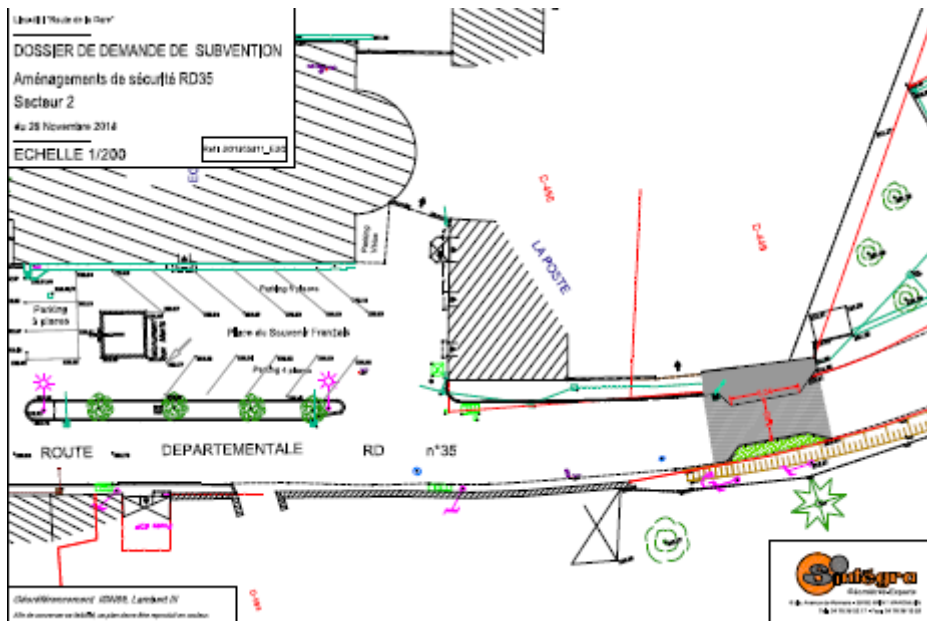

AR Eglise

CD35 Parking